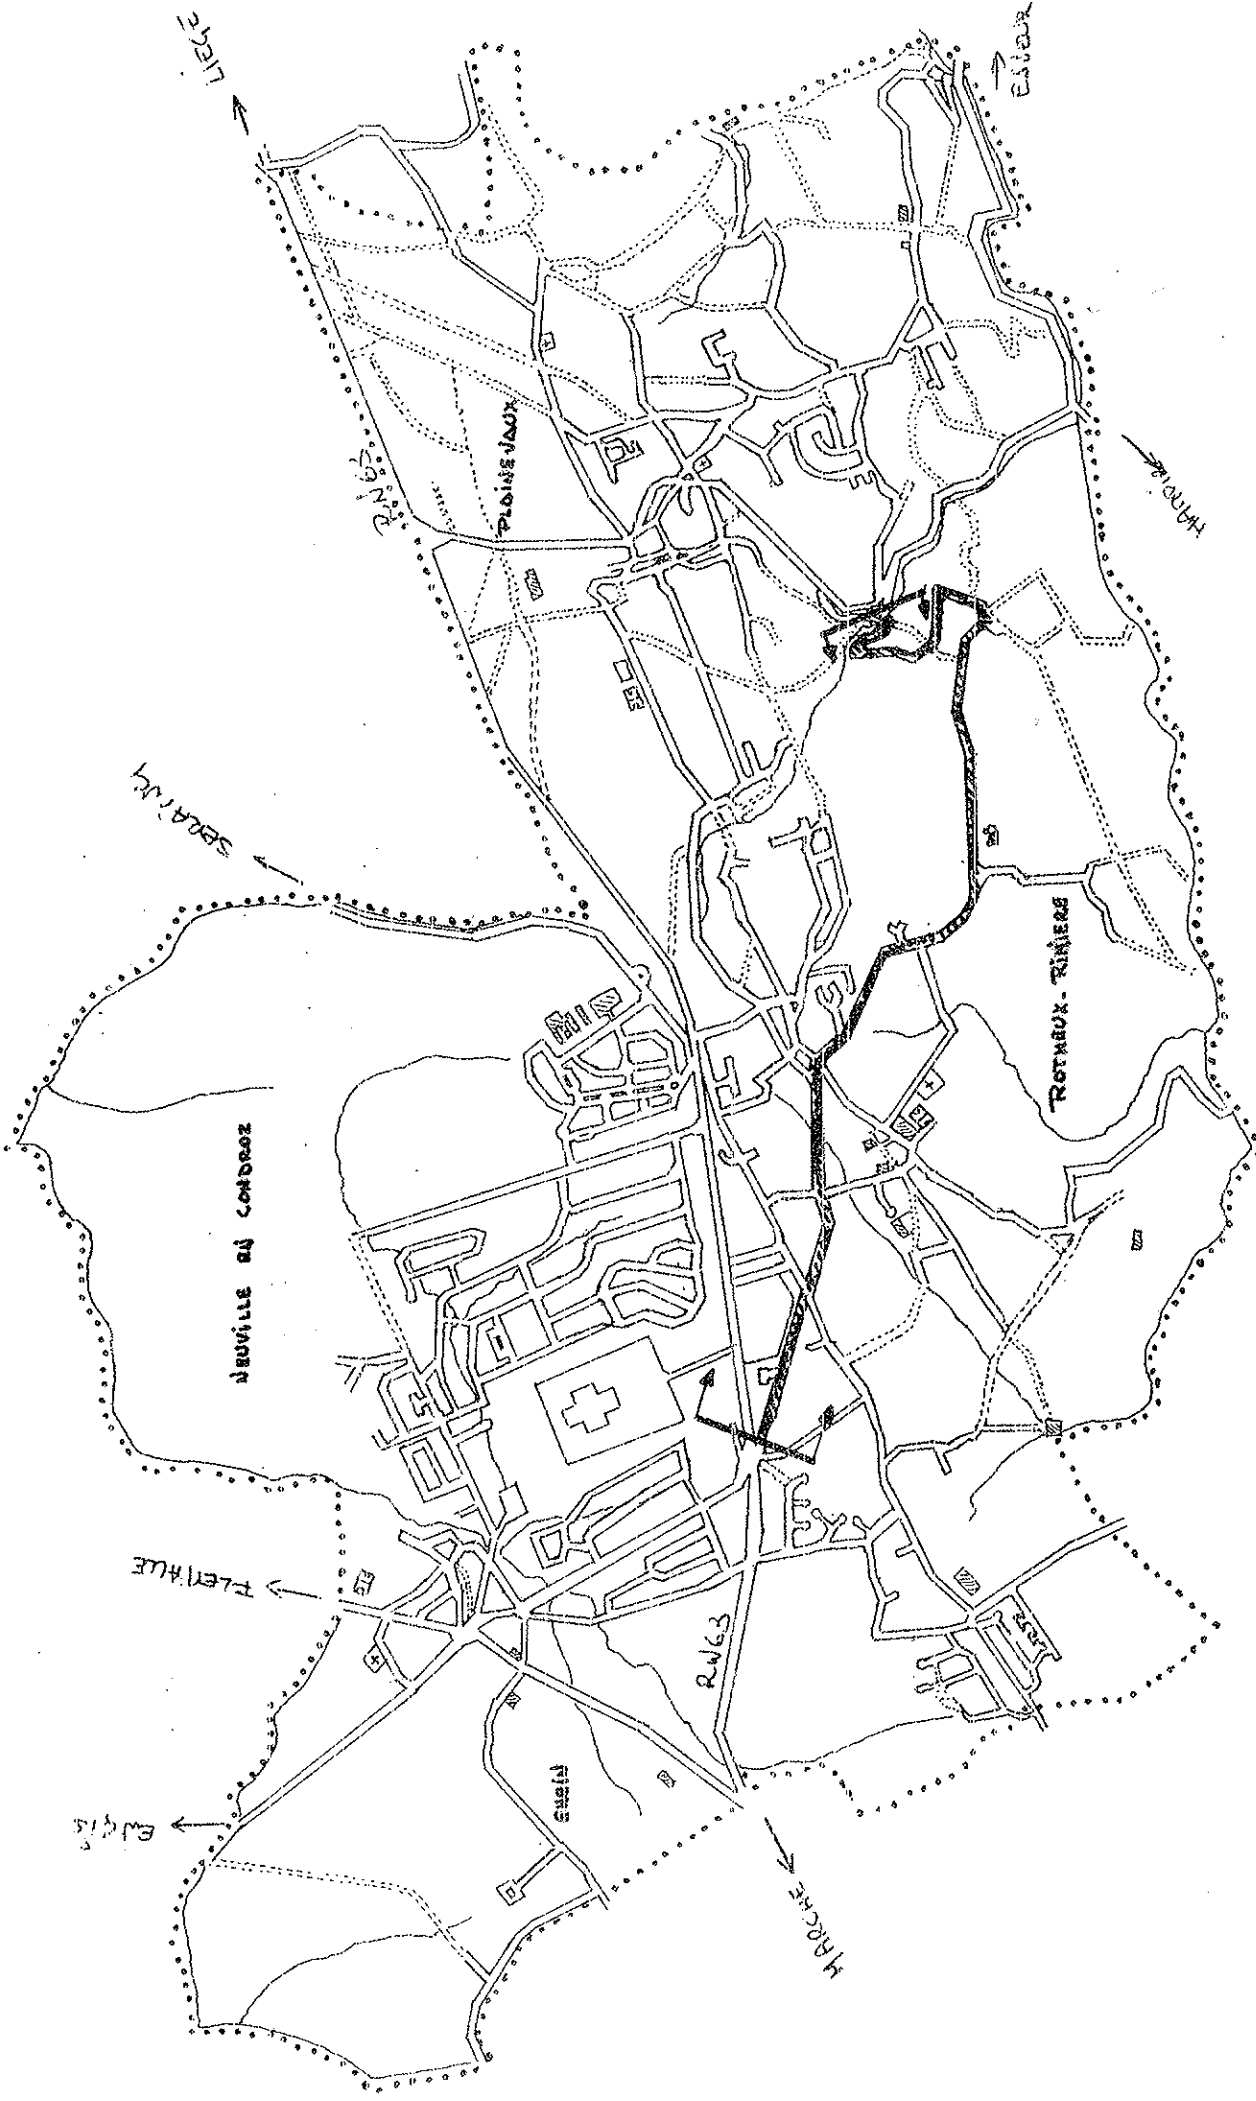

COMMUNE DE NEUPRE.

= TRADITION CODELLE